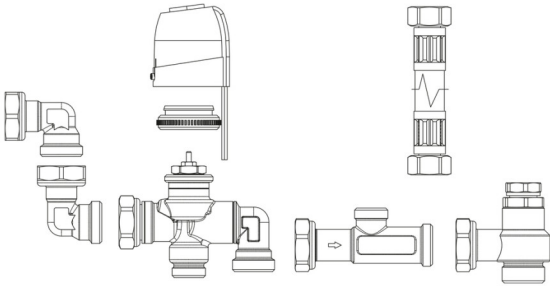

### V30722II - Hydraulic units and fittings

ACCESSOIRES

A0094991

**ADVIESPRIJS: 242,00 EUR**

Incl. BTW | Excl. Recupel/Bebat