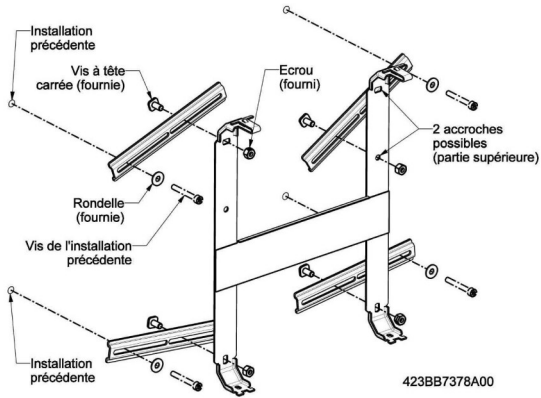

## INTUIS BY DIMPLEX KIT ENTR'AXE POUR FIXATION

ACCUMULATEURS DYNAMIQUES

A0089996

Kit pour adapter l'entraxe des dossierets de fixation aux trous existants lors de remplacement d'appareil en milieu potentiellement amianté. Compatible avec QUARTEA, OLSO, RCD. Autres nous consulter.