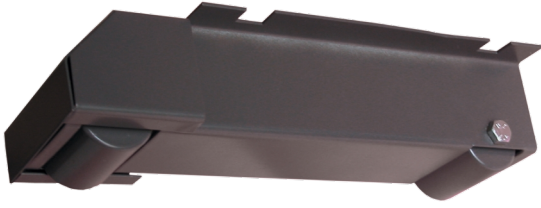

INTUIS BY DIMPLEX
PIED A ROULETTES EXTRA PLAT
CONVECTEURS FIXE

A0089995

PIED A ROULETTES SERIE EXTRA P

ADVIESPRIJS: 66,17 EUR

Incl. BTW | Excl. Recupel/Bebat

TECHNISCHE KENMERKEN

Dimensions mm 55h x 250l x 85p
