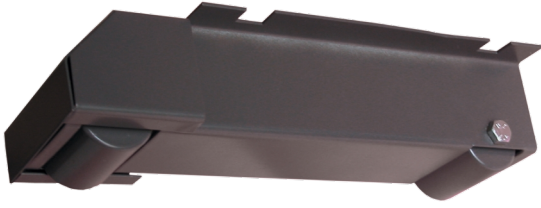

INTUIS BY DIMPLEX
PIED A ROULETTES SERIE HAUTE
CONVECTEURS FIXE

A0089994

PIED A ROULETTES SERIE HAUTE

ADVIESPRIJS: 66,17 EUR

Incl. BTW | Excl. Recupel/Bebat

TECHNISCHE KENMERKEN

Dimensions mm 55h x 460l x 80p
