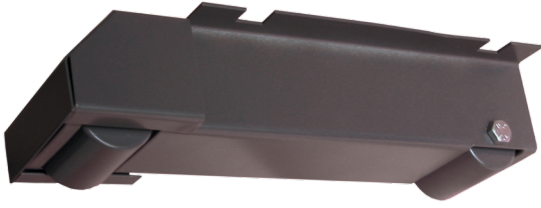

**INTUIS BY DIMPLEX**  
**PIED A ROULETTES SERIE BASSE**

CONVECTEURS FIXE

A0089993

PIED A ROULETTES SERIE BASSE

**ADVIESPRIJS: 66,17 EUR**

Incl. BTW | Excl. Recupel/Bebat

TECHNISCHE KENMERKEN

**Dimensions** mm 60h x 300l x 100p