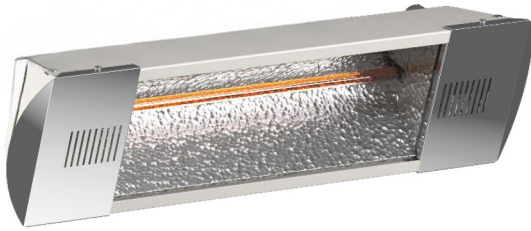

INTUIS BY DIMPLEX
IRC NOVUS MARTELE 1500 beige
RADIANTS INFRAROUGES

A0089844

IRC infrarouge court réflecteur martelé 1,5 kW beige avec support de fixation orientable - Lampe Helen - Réflecteur martelé - Grille de protection en option - Origine France Garantie

ADVIESPRIJS: 659,81 EUR

Incl. BTW | Excl. Recupeel/Bebat

TECHNISCHE KENMERKEN

Dimensions	mm	146h x 531l x 130p
Type radiant		Infrarouge
Montage		Murale ou au plafond
Type element		Infrarouge
Puissance	W	1500
Tension	V	230
Intensité de courant	A	6,5
Hauteur d'installation	m	3,5
Encastrable (O/N)		Non
Degré de protection		IP 21
Fixation		En faux plafond
Couleur		Beige
Extra Info		Chauffage rapide et efficace grâce à la lampe HeLen Longue durée de vie de l'élément chauffant 3 puissances disponibles (1500 W, 3000 W, 4500 W) Montage universel : plafond ou mur, orientable à 180° Compatible avec le thermostat FlexRelais (option) Grille de protection disponible (option) pour plus de sécurité Chauffage localisé des postes de travail, économie d'énergie