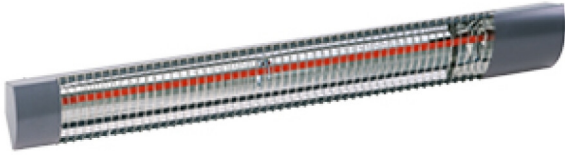

INTUIS BY DIMPLEX

IRM MOY 1500

RADIANTS INFRAROUGES

A0089753

IRM Infrarouge moyen 1,5kW 400V anthracite - Origine France garantie

ADVIESPRIJS: 332,53 EUR

Incl. BTW | Excl. Recupeel/Bebat

TECHNISCHE KENMERKEN

Dimensions	mm	115h x 1010l x 110p
Type radiant		Infrarouge
Montage		Murale ou au plafond
Type element		Infrarouge
Puissance	W	1500
Tension	V	400
Intensité de courant	A	6,5
Hauteur d'installation	m	3,5
Encastrable (O/N)		Non
Degré de protection		IP 24
Fixation		En faux plafond
Couleur		Brun
Extra Info		Régulation de la température ambiante Gestion Confort et Hors Gel Option décorative : affichage "Hors Gel" Action rapide : pleine puissance Verrouillage des commandes : simple, par code PIN ou mode Connexion possible via USB-C (mise à jour du firmware) Pilotage à distance possible par radiofréquence ou par fil pilote (bornier)