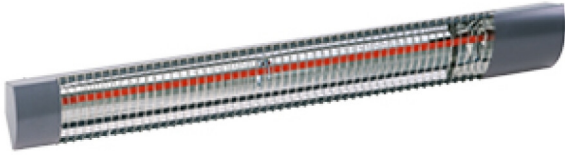

INTUIS BY DIMPLEX

IRM MONO 1500

RADIANTS INFRAROUGES

A0089751

IRM Infrarouge moyen 1,5kW 230V anthracite - Origine France garantie

ADVIESPRIJS: 296,92 EUR

Incl. BTW | Excl. Recupe/Bebat

TECHNISCHE KENMERKEN

Dimensions	mm	115h x 1010l x 110p
Type radiant		Infrarouge
Montage		Murale ou au plafond
Type element		Infrarouge
Puissance	W	1500
Tension	V	230
Intensité de courant	A	6,5
Hauteur d'installation	m	3,5
Encastrable (O/N)		Non
Degré de protection		IP 24
Fixation		En faux plafond
Existe de		Câble
Couleur		Brun
Extra Info		Régulation de la température ambiante Gestion Confort et Hors Gel Option décorative : hors affichage "Hors Gel" Action rapide : pleine puissance Verrouillage des commandes : simple, par code PIN ou mode Connexion possible via USB-C (mise à jour du firmware) Pilotage à distance possible (par radiofréquence) ou par fil pilote (bornier)