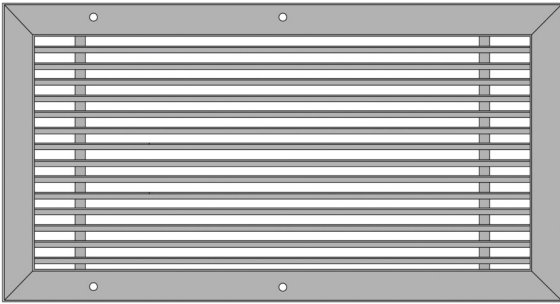

INNOVA

DR0330II

ACCESSOIRES

A0089630

ADVIESPRIJS: 314,60 EUR

Incl. BTW | Excl. Recupel/Bebat

TECHNISCHE KENMERKEN

Dimensions

mm

128h x 2104l x 98p

Grilles de soufflage à ailettes droites adaptées aux terminaux SLI 800 à SLI 2000.
Fabriquées en aluminium anodisé avec finition argentée.
Conçues pour une installation dans les faux plafonds ou les murs.
Les ailettes droites assurent un flux d'air dirigé sans courants d'air gênants.
Compatibles avec les conduits, extensions télescopiques et grilles de plafond Innova.

Extra Info

Ailettes droites pour une distribution d'air précise et uniforme.
Structure légère en aluminium, durable et résistante à la corrosion.
Fonctionnement silencieux avec faible perte de charge.
Installation et entretien faciles.
Parfaitement compatible avec les autres composants de distribution d'air Innova.