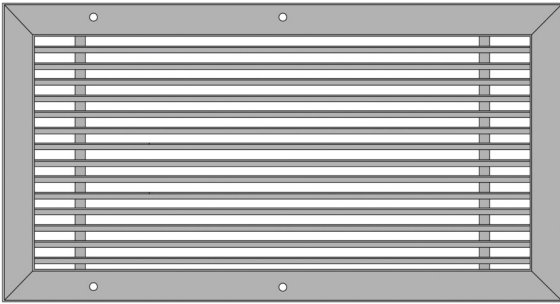

INNOVA

DR0329II

ACCESSOIRES

A0089629

ADVIESPRIJS: 278,30 EUR

Incl. BTW | Excl. Recupel/Bebat

TECHNISCHE KENMERKEN

Dimensions

mm

128h x 1904l x 98p

Grilles de soufflage à ailettes droites adaptées aux terminaux SLI 800 à SLI 2000.
Fabriquées en aluminium anodisé avec finition argentée.
Conçues pour une installation dans les faux plafonds ou les murs.
Les ailettes droites assurent un flux d'air dirigé sans courants d'air gênants.
Compatibles avec les conduits, extensions télescopiques et grilles de plafond Innova.

Extra Info

Ailettes droites pour une distribution d'air précise et uniforme.
Structure légère en aluminium, durable et résistante à la corrosion.
Fonctionnement silencieux avec faible perte de charge.
Installation et entretien faciles.
Parfaitement compatible avec les autres composants de distribution d'air Innova.