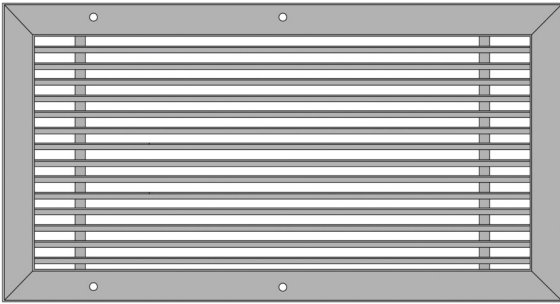

INNOVA

DR0328II

ACCESSOIRES

A0089628

ADVIESPRIJS: 229,90 EUR

Incl. BTW | Excl. Recupel/Bebat

TECHNISCHE KENMERKEN

Dimensions	mm	128h x 1704l x 98p
		Grilles de soufflage à ailettes droites adaptées aux terminaux SLI 800 à SLI 2000. Fabriquées en aluminium anodisé avec finition argentée. Conçues pour une installation dans les faux plafonds ou les murs. Les ailettes droites assurent un flux d'air dirigé sans courants d'air gênants. Compatibles avec les conduits, extensions télescopiques et grilles de plafond Innova.
Extra Info		Ailettes droites pour une distribution d'air précise et uniforme. Structure légère en aluminium, durable et résistante à la corrosion. Fonctionnement silencieux avec faible perte de charge. Installation et entretien faciles. Parfaitement compatible avec les autres composants de distribution d'air Innova.