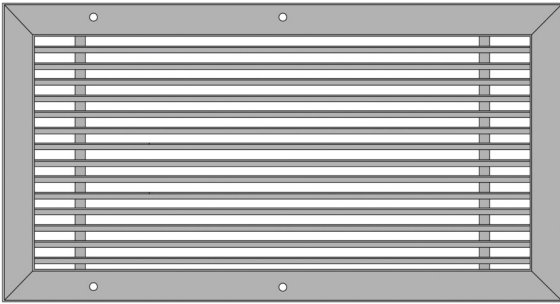

INNOVA

DR0327II

ACCESSOIRES

A0089627

ADVIESPRIJS: 205,70 EUR

Incl. BTW | Excl. Recupel/Bebat

TECHNISCHE KENMERKEN

Dimensions

mm

128h x 1504l x 98p

Grilles de soufflage à ailettes droites adaptées aux terminaux SLI 800 à SLI 2000.
Fabriquées en aluminium anodisé avec finition argentée.
Conçues pour une installation dans les faux plafonds ou les murs.
Les ailettes droites assurent un flux d'air dirigé sans courants d'air gênants.
Compatibles avec les conduits, extensions télescopiques et grilles de plafond Innova.

Extra Info

Ailettes droites pour une distribution d'air précise et uniforme.
Structure légère en aluminium, durable et résistante à la corrosion.
Fonctionnement silencieux avec faible perte de charge.
Installation et entretien faciles.
Parfaitement compatible avec les autres composants de distribution d'air Innova.