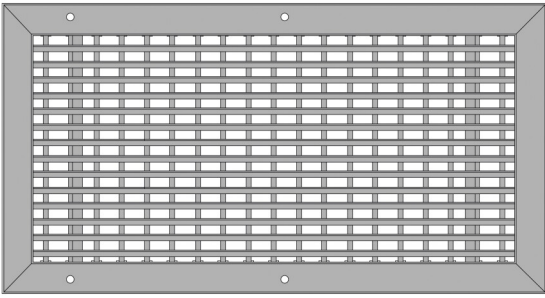

INNOVA

DR0324II

ACCESSOIRES

A0089624

ADVIESPRIJS: 338,80 EUR

Incl. BTW | Excl. Recupel/Bebat

TECHNISCHE KENMERKEN

Dimensions	mm	128h x 904l x 98p
		Grilles de soufflage à ailettes droites adaptées aux terminaux SLI 800 à SLI 2000. Fabriquées en aluminium anodisé avec finition argentée. Conçues pour une installation dans les faux plafonds ou les murs. Les ailettes droites assurent un flux d'air dirigé sans courants d'air gênants. Compatibles avec les conduits, extensions télescopiques et grilles de plafond Innova.
Extra Info		Ailettes droites pour une distribution d'air précise et uniforme. Structure légère en aluminium, durable et résistante à la corrosion. Fonctionnement silencieux avec faible perte de charge. Installation et entretien faciles. Parfaitement compatible avec les autres composants de distribution d'air Innova.