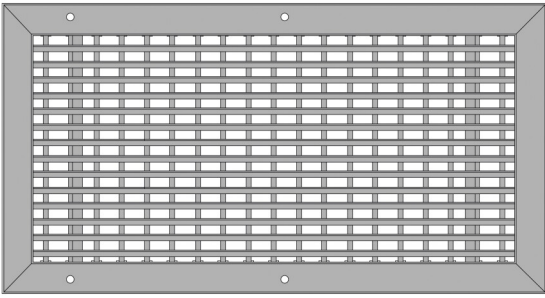

INNOVA

DR0322II

ACCESSOIRES

A0089622

ADVIESPRIJS: 229,90 EUR

Incl. BTW | Excl. Recupeel/Bebat

TECHNISCHE KENMERKEN

Dimensions

mm

128h x 504l x 98p

Grille de soufflage à ailettes droites pour terminal SLI 400.
Fabriquée en aluminium anodisé avec finition argentée.
Conçue pour une installation dans les faux plafonds ou les murs.
Les ailettes droites assurent un flux d'air dirigé et contrôlé sans courant d'air gênant.
Compatible avec les conduits et raccords à 90° d'Innova.

Extra Info

Ailettes droites assurant une distribution d'air précise.
Structure légère en aluminium résistante à la corrosion.

Fonctionnement silencieux avec turbulence minimale.
Installation et entretien faciles.

Parfaitement compatible avec les grilles et accessoires de distribution d'air Innova.