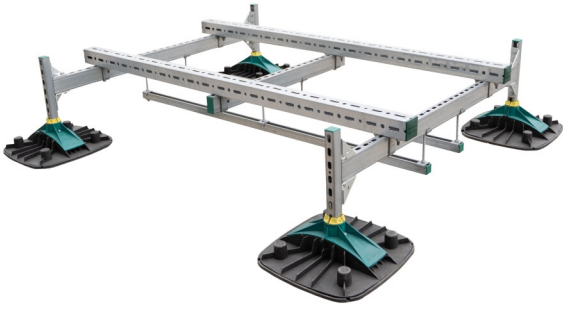

DIMPLEX

MSA 2060

ACCESSOIRES HYDRAULIQUES

A0089471

ADVIESPRIJS: 3602,44 EUR

Incl. BTW | Excl. Recupel/Bebat

TECHNISCHE KENMERKEN