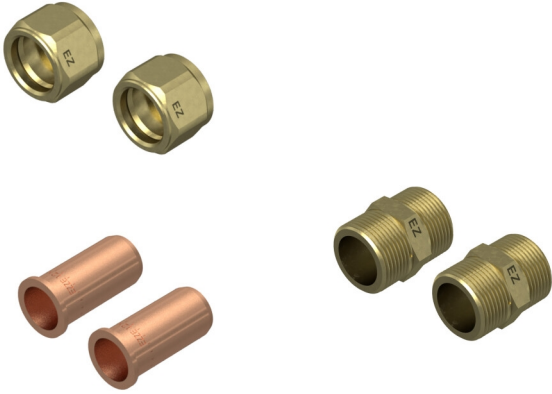

FRICO

SCK1515 Straight coupling kit - 490997

A ENCASTRER

A0088146

ADVIESPRIJS: 33,47 EUR

Incl. BTW | Excl. Recupel/Bebat

TECHNISCHE KENMERKEN

Dimensions	mm	20h x 180l x 180p
Diamètre	mm	160
Extra Info	Kit de 2 grilles extérieures pour Soloclim Adapté pour l'entrée et la sortie d'air Ailettes fixes pour un flux d'air contrôlé Fabriqué en aluminium, pouvant être peint Convient pour une installation murale extérieure Conçu pour des ouvertures de Ø 162 mm Protège contre la pluie, les saletés et les grosses impuretés Installation simple	