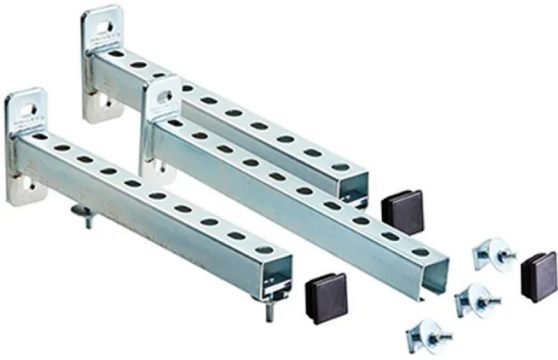

FRICO

PAWBL20 214952

ACCESSOIRES POUR RIDEAUX D'AIR

A0084361

ADVIESPRIJS: 249,90 EUR

Incl. BTW | Excl. Recupeel/Bebat

TECHNISCHE KENMERKEN

Dimensions	mm	165h x 60l x 568p
Poids	kg	1,3
Accessoires	* Accessoire de fixation pour montage au plafond * Compatible avec les rideaux d'air PA3500 * Convient aux modèles chauffés à l'eau	
Pour	* Pour une utilisation avec les rideaux d'air PA3500 * Pour suspension au plafond avec chauffage à eau	
Extra Info	* Couleur : Blanc (RAL 9016) * Matériau : Acier peint * Installation facile	

* Peut être combiné avec d'autres accessoires Frico

* Idéal pour les applications commerciales et industrielles