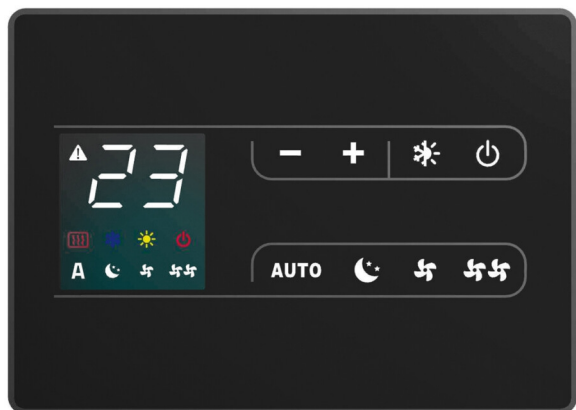

**INNOVA**  
**ECA844II**  
ACCESSOIRES  
A0083151

**ADVIESPRIJS: 266,20 EUR**

Incl. BTW | Excl. Recupel/Bebat

TECHNISCHE KENMERKEN

Pour montage direct sur fancoils AirLeaf 2-tubes

**Pour**

Réglage ventilateur et température via thermostat intégré

**Extra Info**

Écran LCD tactile, technologie Smart Touch, modulation/4 vitesses, mode été/hiver, pas de Wi-Fi