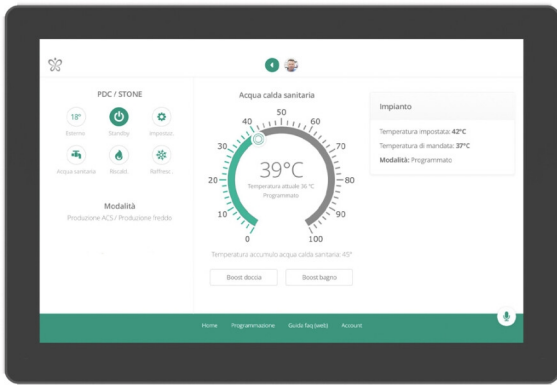

INNOVA
ESW736II
ACCESSOIRES
A0083150

ADVIESPRIJS: 1609,30 EUR
Incl. BTW | Excl. RecupeI/Bebat

TECHNISCHE KENMERKEN

Dimensions mm 255h x 175l x 56p