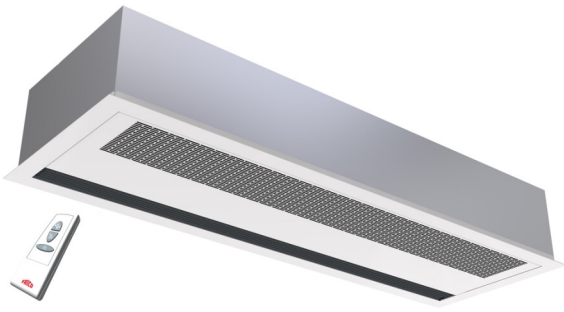

**FRICO**  
**AR3220CE10 48355**  
A ENCASTRER  
A0077244

**ADVIESPRIJS: 3850,76 EUR**

Incl. BTW | Excl. Recupel/Bebat

TECHNISCHE KENMERKEN

<b>Dimensions</b>	mm	256h x 2078l x 475p
<b>Puissance</b>	W	10500
<b>Hauteur de la porte</b>	m	3,2
<b>Couleur</b>		RAL9016 Blanc trafic
<b>Tension</b>	V	400
<b>Intensité de courant</b>	A	14,5
<b>Commande</b>		Télécommande
<b>Degré de protection</b>		IP 20
<b>Débit d'air</b>	m <sup>3</sup> /h	2800
<b>Niveau sonore</b>	dB(A)	50
<b>Extra Info</b>		<p>nstallation discrète adaptée aux faux plafonds.</p> <p>Permet de réaliser des économies d'énergie en réduisant les pertes de chaleur ou de froid aux portes ouvertes.</p> <p>Utilisation simple grâce à la commande intégrée et à la télécommande.</p> <p>Performances optimisées : fonctionnement silencieux, sans courants d'air, réduit les émissions et repousse les insectes.</p> <p>Hauteur d'installation recommandée : 3,2 m pour les modèles électriques.</p> <p>Température ambiante d'utilisation : -20 à 30 °C (conditions sèches).</p>