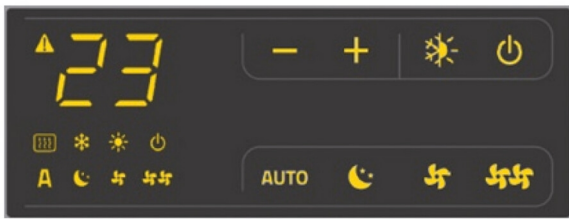

INNOVA

ECA644II - On-unit controls

ACCESSOIRES

A0072480

ADVIESPRIJS: 242,00 EUR

Incl. BTW | Excl. Recupel/Bebat

TECHNISCHE KENMERKEN

Avec contrôle électronique Smart Touch avec ventilateur et thermostat à modulation permanente PID