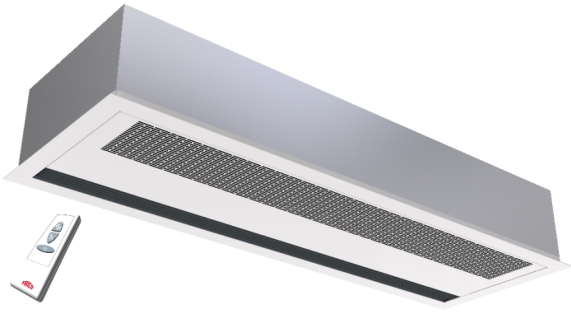

**FRICO**  
**AR3215CW 48353**  
A ENCASTRER  
A0070721

**ADVIESPRIJS: 3765,17 EUR**

Incl. BTW | Excl. Recupel/Bebat

TECHNISCHE KENMERKEN

Dimensions	mm	256h x 1588l x 475p
Puissance	W	14000
Hauteur de la porte	m	2,8
Couleur		RAL9016 Blanc trafic
Tension	V	230
Intensité de courant	A	1
Commande		Télécommande
Degré de protection		IP 21
Débit d'air	m³/h	2200
Niveau sonore	dB(A)	53
Extra Info		Protection discrète: Spécialement conçu pour les plafonds modulaires, fonction centrale presque invisible. Économie d'énergie: Les rideaux d'air correctement installés permettent des économies d'énergie importantes dans les bâtiments où les portes restent ouvertes. Commande à distance: Système de contrôle intégré, possibilité de contrôle à distance, installation et utilisation simples. Performances optimisées: Technologie Thermozone assurant des performances optimales, un climat intérieur confortable et un faible niveau sonore. Classe de protection du boîtier: IP21, adapté aux environnements secs. Plage de température ambiante: Température ambiante de -20 à +30 °C