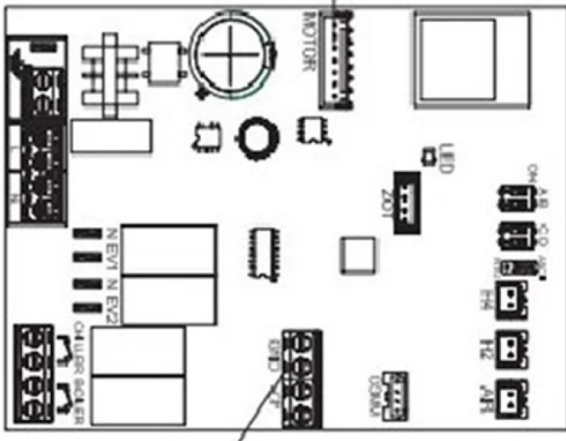

**INNOVA**

**B10642II**

ACCESSOIRES

A0034157

**ADVIESPRIJS: 145,20 EUR**

Incl. BTW | Excl. Recupeel/Bebat

### TECHNISCHE KENMERKEN

Contrôle électronique des connexions analogiques pour 2 tuyaux