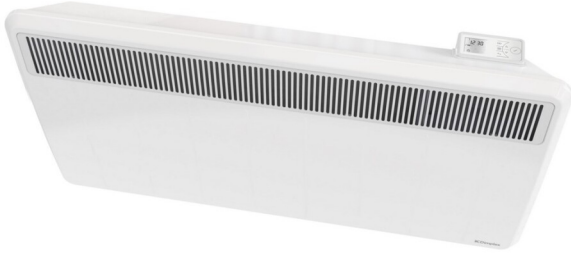

DIMPLEX

PLX 150E 376210

VASTE CONVECTOREN

A0017131

PLX 150E - CONVECTOR VAST - H:430 - B:690 - D:108

ADVIESPRIJS: 285,52 EUR

Incl. BTW | Excl. Recupel/Bebat

TECHNISCHE KENMERKEN

Afmetingen	mm	430h x 690b x 108d
Netto gewicht	kg	6,1
Vermogen	W	1500
Vermogensstanden		750W/1500W
Spanning	V	230
Thermostaat Type		Elektronisch touchscreen
Vorstbeveiligingsstand (J/N)		Ja
Overhittings beveiliging (J/N)		Ja
Kleur		Wit
Beschermingsgraad		IP X4
Bediening		Bovenaan rechts
Timer		Ja
Timer/programmatie		Weekprogrammatie
Standenschakelaar		Aan/Uit
Snoer met/zonder stekker		Snoer zonder stekker

Extra info	<p>CapSense-controller: Intuïtieve gebruikerservaring met verlicht lcd-scherm en aanraakgevoelige knoppen.</p> <p>Adaptive Start-functie: Verwarming start op tijd om de gewenste temperatuur te bereiken (7 uur 's ochtends of 21 graden om 7 uur 's ochtends).</p> <p>Openraamdetectie: Stopt automatisch met verwarmen bij temperatuurdaling om energie te besparen.</p> <p>IP24-classificatie: Spatwaterdicht, voldoet aan ERP-richtlijn.</p> <p>Elektronische thermostaat: Nauwkeurige regeling ($\pm 0,2^{\circ}\text{C}$) met overhittingsdetectie.</p> <p>WiFi-compatibel: Voor slimme bediening en integratie.</p>
------------	--

Open raam detectie en Adaptive Start
Kinderslot: PIN code