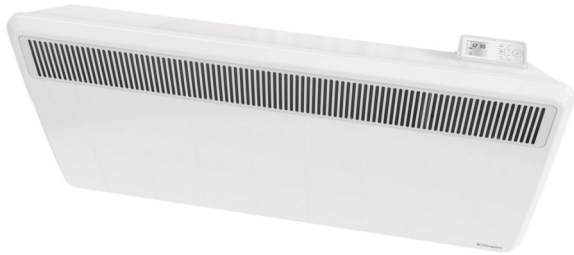

DIMPLEX

PLX 050E 376180

VASTE CONVECTOREN

A0017129

PLX 050E - CONVECTOR VAST - H:430 - B:450 - D:108

ADVIESPRIJS: 293,83 EUR

Incl. BTW | Excl. Recupeel/Bebat

TECHNISCHE KENMERKEN

Afmetingen	mm	430h x 450b x 108d
Netto gewicht	kg	4,6
Vermogen	W	500
Spanning	V	230
Thermostaat Type		Elektronisch touchscreen
Vorstbeveiligingsstand (J/N)		Ja
Overhittings beveiliging (J/N)		Ja
Kleur		Wit
Beschermingsgraad		IP X4
Bediening		Bovenaan rechts
Timer/programmatie		Weekprogrammatie
Standenschakelaar		Aan/Uit
Snoer met/zonder stekker		Snoer zonder stekker

Open raam detectie en Adaptive Start
Kinderslot: PIN code