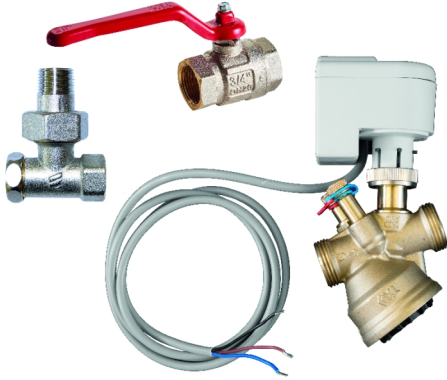

**FRICO**

**VLSP20 79381**

ACCESSOIRES POUR RIDEAUX D'AIR

A0015914

**ADVIESPRIJS: 593,69 EUR**

Incl. BTW | Excl. Recupel/Bebat

### TECHNISCHE KENMERKEN

Système de soupape indépendant de la pression  
marche / arrêt

DN20

Système composé de:

- VKF20: jeu de vannes

TAC20 soupape de commande et de réglage  
indépendante de la pression

plage de débit 0,058 -0,319 l/s

AV20 vanne d'arrêt

- SD230: l'électrovanne contrôle l'apport de