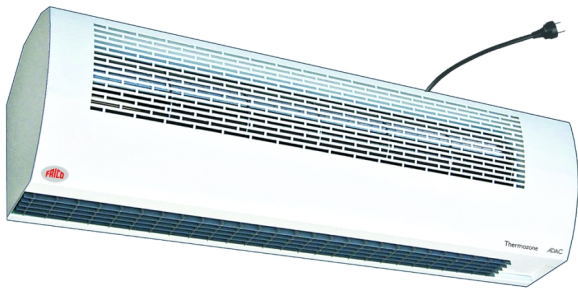

FRICO
ADAC090 2348

EN SAILLIE

A0005238

ADVIESPRIJS: 1023,85 EUR

Incl. BTW | Excl. Recupel/Bebat

TECHNISCHE KENMERKEN

Dimensions	mm	240h x 900p x 220l
Poids	kg	13
Eau chaude		Sans chauffage
Hauteur de la porte	m	2,5
Couleur		RAL9016 Blanc trafic
Interrupteur de position		Non
Tension	V	230
Intensité de courant	A	0,5
Commande		En option ADACR
Degré de protection		IP 21
Débit d'air	m ³ /h	800 1150
Niveau sonore	dB(A)	43 54