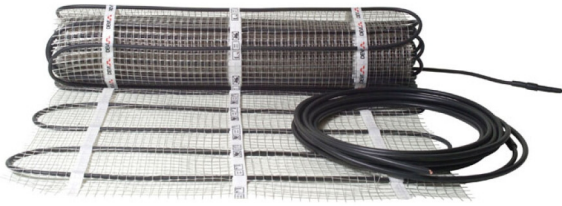

**DEVI**

**DEVIsnow 300T 12m<sup>2</sup> 0,75x16m 400V**

**83902065**

**OPRITVERWARMING**

A0003597

**ADVIESPRIJS: 1504,77 EUR**

Incl. BTW | Excl. Recupel/Bebat

#### TECHNISCHE KENMERKEN

<b>Afmetingen</b>	mm	750b x 16000l
<b>Soort</b>		Met veiligheidsomvlechting
<b>Plaatsing</b>		Oprit of wegdek
<b>Vermogen</b>	W/m <sup>2</sup>	300
<b>Aansluitwaarde</b>	W	3625
<b>Spanning</b>	V	400
<b>Oppervlakte in m<sup>2</sup></b>	m <sup>2</sup>	11,2
<b>Koud eind per mat</b>		10 m dubbel
<b>Extra info</b>		Onder beton of klinkers