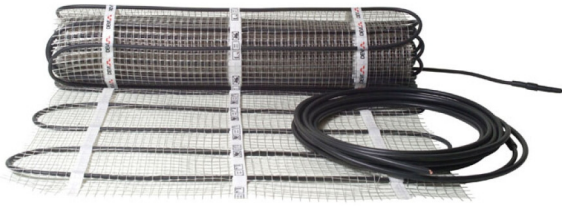

**DEVI**

**DEVIsnow 300T 6m<sup>2</sup> 0,75x8m 400V 83902056**

OPRITVERWARMING

A0003594

**ADVIESPRIJS: 1073,21 EUR**

Incl. BTW | Excl. Recupel/Bebat

TECHNISCHE KENMERKEN

<b>Afmetingen</b>	mm	750b x 8000l
<b>Soort</b>		Met veiligheidsomvlechting
<b>Plaatsing</b>		Oprit of wegdek
<b>Vermogen</b>	W/m <sup>2</sup>	300
<b>Aansluitwaarde</b>	W	1750
<b>Spanning</b>	V	400
<b>Oppervlakte in m<sup>2</sup></b>	m <sup>2</sup>	5,6
<b>Koud eind per mat</b>		10 m dubbel
<b>Extra info</b>		Onder beton of klinkers