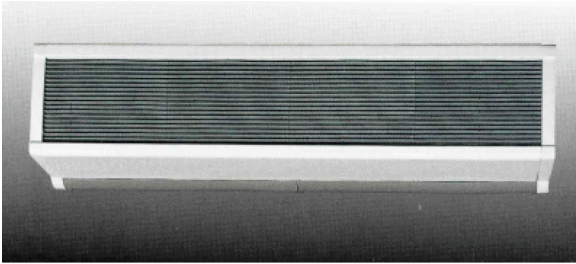

### DAB15A

OPBOUW

A0001506

**ADVIESPRIJS: 1558,51 EUR**

Incl. BTW | Excl. Recupeel/Bebat

#### TECHNISCHE KENMERKEN

<b>Afmetingen</b>	mm	360h x 1560d x 390l
<b>Netto gewicht</b>	kg	27,5
<b>Vermogen</b>	W	120
<b>Hoogte deur</b>	m	4
<b>Kleur</b>		Wit
<b>Vermogensstanden</b>		1
<b>Spanning</b>	V	230
<b>Bediening</b>		Meegeleverd
<b>Luchtdebiet</b>	m <sup>3</sup> /u	4000

Geschikt voor wand- en plafondmontage.  
CABC5 Controle unit meegeleverd in de verpakking.