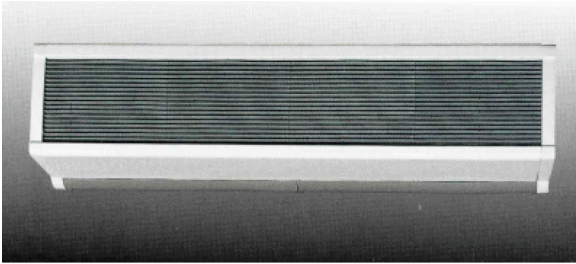

DIMPLEX

DAB15A

EN SAILLIE

A0001506

ADVIESPRIJS: 1558,51 EUR

Incl. BTW | Excl. Recupeel/Bebat

TECHNISCHE KENMERKEN

Dimensions	mm	360h x 1560p x 390l
Poids	kg	27,5
Puissance	W	120
Hauteur de la porte	m	4
Couleur		Blanc
Positions de puissance		1
Tension	V	230
Commande		Inclus
Débit d'air	m ³ /h	4000

Montage au mur ou au plafond.

CABC5 unité de commande incl.dans l'emballage.