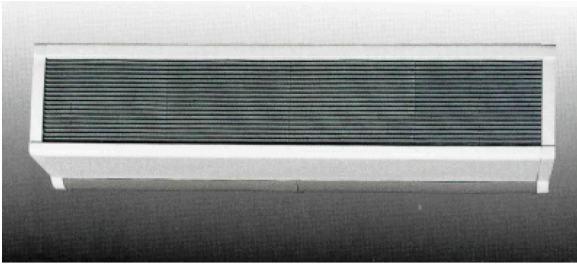

DIMPLEX
CAB15E 018953
OPBOUW
A0001502

ADVIESPRIJS: 1737,15 EUR

Incl. BTW | Excl. Recupeel/Bebat

TECHNISCHE KENMERKEN

| | | |
|-------------------------|-------------------|---------------------|
| Afmetingen | mm | 262h x 1557d x 316l |
| Netto gewicht | kg | 29 |
| Vermogen | W | 13500 |
| Hoogte deur | m | 2 |
| Kleur | | Wit |
| Vermogensstanden | | 6750W/13500W |
| Spanning | V | 380-415 |
| Bediening | | Meegeleverd |
| Luchtdebiet | m ³ /u | 1800 |

Geschikt voor wand- en plafondmontage.
CABC5 Controle unit meegeleverd in de verpakking.