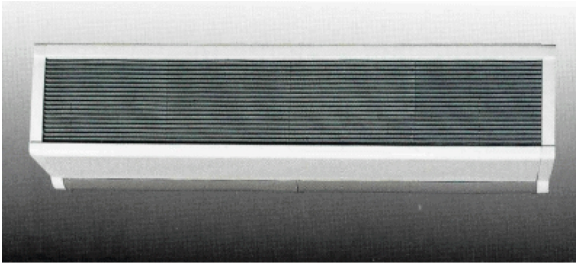

DIMPLEX
CAB15E 018953

EN SAILLIE

A0001502

ADVIESPRIJS: 1737,15 EUR

Incl. BTW | Excl. Recupe/Bebat

TECHNISCHE KENMERKEN

Dimensions	mm	262h x 1557p x 316l
Poids	kg	29
Puissance	W	13500
Hauteur de la porte	m	2
Couleur		Blanc
Positions de puissance		6750W/13500W
Tension	V	380-415
Commande		Inclus
Débit d'air	m ³ /h	1800

Montage au mur ou au plafond.
CABC5 unité de commande incl.dans l'emballage.