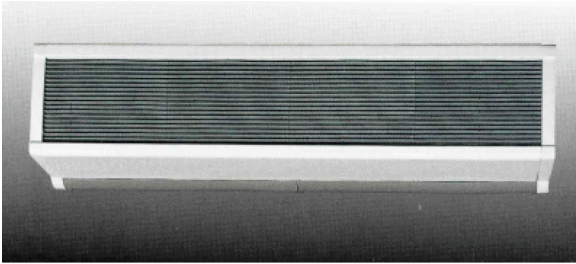

DIMPLEX

CAB15A

OPBOUW

A0001500

ADVIESPRIJS: 1131,51 EUR

Incl. BTW | Excl. Recupeel/Bebat

TECHNISCHE KENMERKEN

Afmetingen	mm	262h x 1557d x 316l
Netto gewicht	kg	21,5
Vermogen	W	120
Hoogte deur	m	2
Kleur		Wit
Vermogensstanden		1
Spanning	V	230
Bediening		Meegeleverd
Luchtdebiet	m ³ /u	1800

Geschikt voor wand- en plafondmontage.
CABC5 Controle unit meegeleverd in de verpakking.