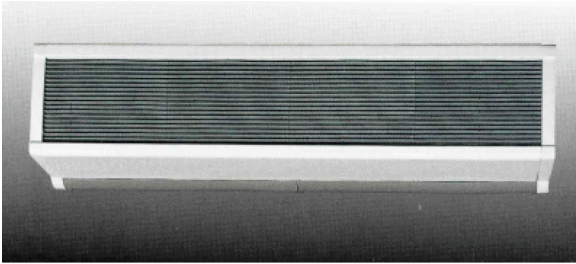

DIMPLEX

CAB15A

EN SAILLIE

A0001500

ADVIESPRIJS: 1131,51 EUR

Incl. BTW | Excl. Recupe/Bebat

TECHNISCHE KENMERKEN

Dimensions	mm	262h x 1557p x 316l
Poids	kg	21,5
Puissance	W	120
Hauteur de la porte	m	2
Couleur		Blanc
Positions de puissance		1
Tension	V	230
Commande		Inclus
Débit d'air	m ³ /h	1800

Montage au mur ou au plafond.

CABC5 unité de commande incl.dans l'emballage.