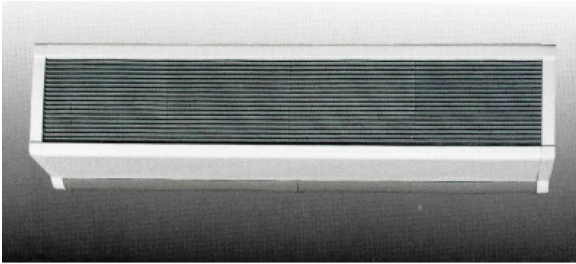

DIMPLEX
CAB10E 018946

OPBOUW

A0001499

ADVIESPRIJS: 1581,40 EUR

Incl. BTW | Excl. Recupeel/Bebat

TECHNISCHE KENMERKEN

Afmetingen	mm	262h x 1057d x 316l
Netto gewicht	kg	20,5
Vermogen	W	9000
Hoogte deur	m	2
Kleur		Wit
Vermogensstanden		4500W/9000W
Spanning	V	318-415
Bediening		Meegeleverd
Luchtdebiet	m ³ /u	1200

Geschikt voor wand- en plafondmontage.
CABC5 Controle unit meegeleverd in de verpakking.