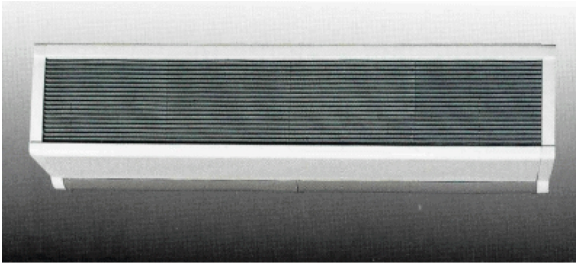

DIMPLEX
CAB10E 018946

EN SAILLIE

A0001499

ADVIESPRIJS: 1581,40 EUR

Incl. BTW | Excl. Recupel/Bebat

TECHNISCHE KENMERKEN

Dimensions	mm	262h x 1057p x 316l
Poids	kg	20,5
Puissance	W	9000
Hauteur de la porte	m	2
Couleur		Blanc
Positions de puissance		4500W/9000W
Tension	V	318-415
Commande		Inclus
Débit d'air	m³/h	1200

Montage au mur ou au plafond.
CABC5 unité de commande incl.dans l'emballage.