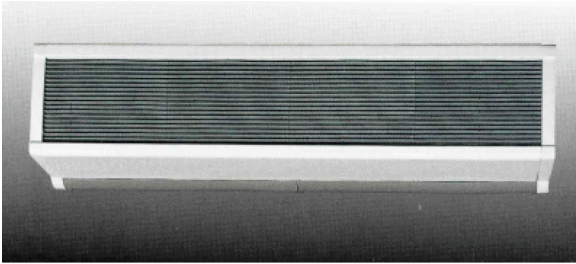

### CAB10W

OPBOUW

A0001498

**ADVIESPRIJS: 1387,11 EUR**

Incl. BTW | Excl. Recupeel/Bebat

#### TECHNISCHE KENMERKEN

<b>Afmetingen</b>	mm	262h x 1057d x 316l
<b>Netto gewicht</b>	kg	18
<b>Vermogen</b>	W	9000
<b>Hoogte deur</b>	m	2
<b>Kleur</b>		Wit
<b>Vermogensstanden</b>		1
<b>Spanning</b>	V	230
<b>Bediening</b>		Meegeleverd
<b>Luchtdebiet</b>	m <sup>3</sup> /u	1100

Geschikt voor wand- en plafondmontage.

CABC5 Controle unit meegeleverd in de verpakking.