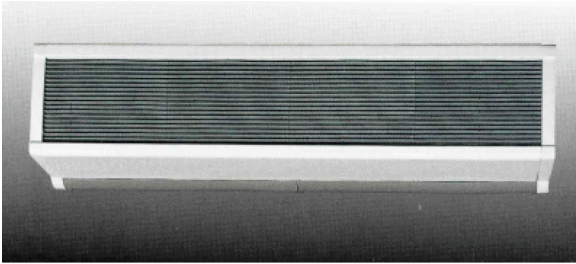

DIMPLEX

CAB10W

EN SAILLIE

A0001498

ADVIESPRIJS: 1387,11 EUR

Incl. BTW | Excl. Recupeel/Bebat

TECHNISCHE KENMERKEN

Dimensions	mm	262h x 1057p x 316l
Poids	kg	18
Puissance	W	9000
Hauteur de la porte	m	2
Couleur		Blanc
Positions de puissance		1
Tension	V	230
Commande		Inclus
Débit d'air	m ³ /h	1100

Montage au mur ou au plafond.

CABC5 unité de commande incl.dans l'emballage.