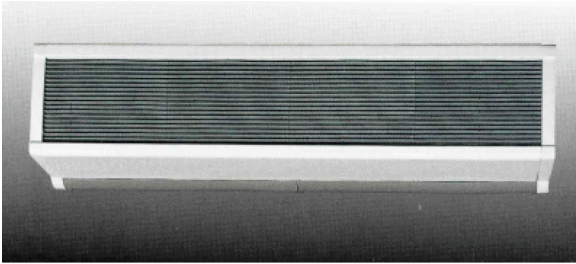

### CAB10A

OPBOUW

A0001497

**ADVIESPRIJS: 978,93 EUR**

Incl. BTW | Excl. Recupeel/Bebat

#### TECHNISCHE KENMERKEN

<b>Afmetingen</b>	mm	262h x 1057d x 316l
<b>Netto gewicht</b>	kg	15,5
<b>Vermogen</b>	W	100
<b>Hoogte deur</b>	m	2
<b>Kleur</b>		Wit
<b>Vermogensstanden</b>		1
<b>Spanning</b>	V	230
<b>Bediening</b>		Meegeleverd
<b>Luchtdebiet</b>	m <sup>3</sup> /u	1200

Geschikt voor wand- en plafondmontage.  
CABC5 Controle unit meegeleverd in de verpakking.