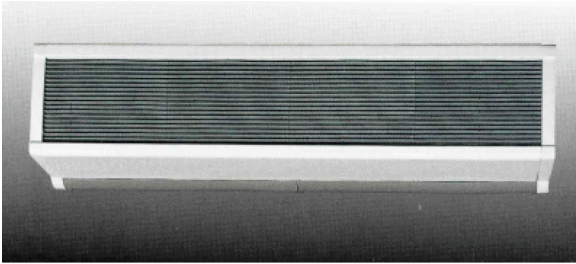

DIMPLEX

CAB10A

EN SAILLIE

A0001497

ADVIESPRIJS: 978,93 EUR

Incl. BTW | Excl. Recupeel/Bebat

TECHNISCHE KENMERKEN

Dimensions	mm	262h x 1057p x 316l
Poids	kg	15,5
Puissance	W	100
Hauteur de la porte	m	2
Couleur		Blanc
Positions de puissance		1
Tension	V	230
Commande		Inclus
Débit d'air	m ³ /h	1200

Montage au mur ou au plafond.

CABC5 unité de commande incl.dans l'emballage.