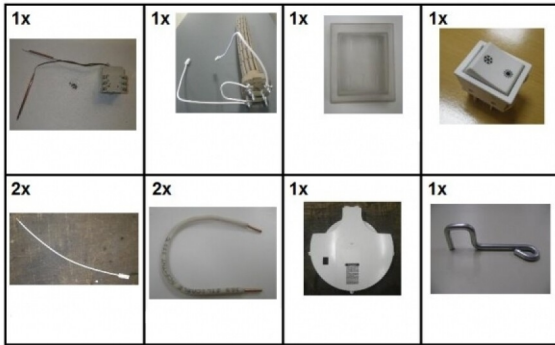

THERMOR

ELECTR.KIT 2400W 900548

CHAUFFE-EAU AVEC SERPENTIN

A0001480

ADVIESPRIJS: 379,34 EUR

Incl. BTW | Excl. Recupel/Bebat

TECHNISCHE KENMERKEN

Kit électrique pour boiler CC Thermor
Uniquement pour la sérieBEV : 150 et 200 l
Résistance stéatite