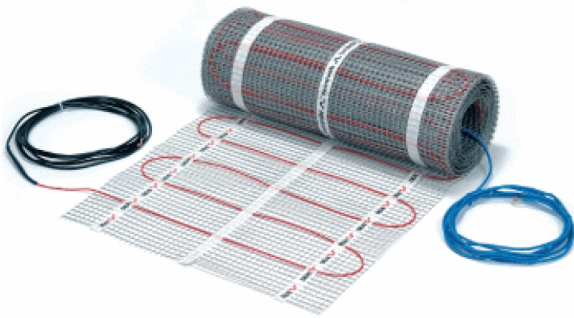

**DEVI**

**DEVIheat 150S/1500W 140F0341**

OP DE CHAPE

A0001273

**ADVIESPRIJS: 723,31 EUR**

Incl. BTW | Excl. Recupel/Bebat

TECHNISCHE KENMERKEN

Afmetingen	mm	590h x 220b x 220d
Soort		Met veiligheidsomvlechting
Plaatsing		Op chape in egalisatie
Vermogen	W/m <sup>2</sup>	150
Aansluitwaarde	W	1500
Spanning	V	230
Oppervlakte in m <sup>2</sup>	m <sup>2</sup>	10
Koud eind per mat		4 m aan elk uiteinde
Chape dikte	mm	3
Extra info		Minimum 7mm egalisé