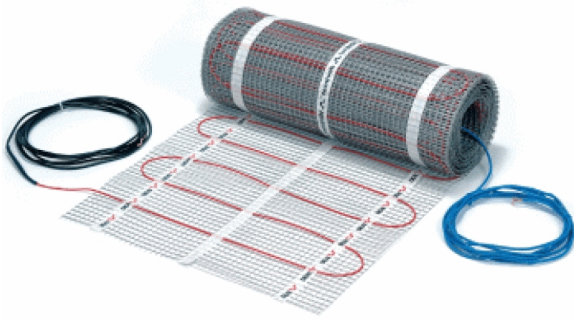

**DEVI**

**DEVIheat 150S/1350W 140F0337**

OP DE CHAPE

A0001272

**ADVIESPRIJS: 499,71 EUR**

Incl. BTW | Excl. Recupel/Bebat

TECHNISCHE KENMERKEN

<b>Afmetingen</b>	mm	500b x 1800l
<b>Soort</b>		Met veiligheidsomvlechting
<b>Plaatsing</b>		Op chape in egalisatie
<b>Vermogen</b>	W/m <sup>2</sup>	150
<b>Aansluitwaarde</b>	W	1350
<b>Spanning</b>	V	230
<b>Oppervlakte in m<sup>2</sup></b>	m <sup>2</sup>	9
<b>Koud eind per mat</b>		4 m aan elk uiteinde
<b>Extra info</b>		Minimum 7mm egalisé