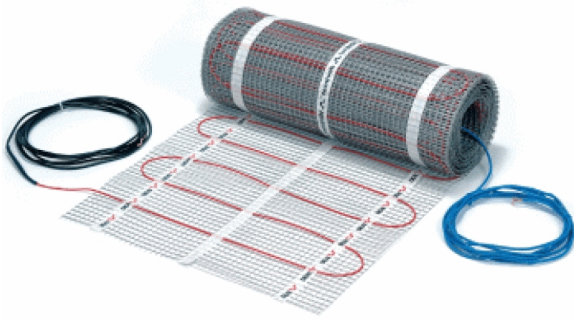

**DEVI**

**DEVIheat 150S/1050W 140F0339**

OP DE CHAPE

A0001270

**ADVIESPRIJS: 400,58 EUR**

Incl. BTW | Excl. Recupel/Bebat

TECHNISCHE KENMERKEN

<b>Afmetingen</b>	mm	500b x 14000l
<b>Soort</b>		Met veiligheidsomvlechting
<b>Plaatsing</b>		Op chape in egalisatie
<b>Vermogen</b>	W/m <sup>2</sup>	150
<b>Aansluitwaarde</b>	W	1050
<b>Spanning</b>	V	230
<b>Oppervlakte in m<sup>2</sup></b>	m <sup>2</sup>	7
<b>Koud eind per mat</b>		4 m aan elk uiteinde
<b>Extra info</b>		Minimum 7mm egalisé