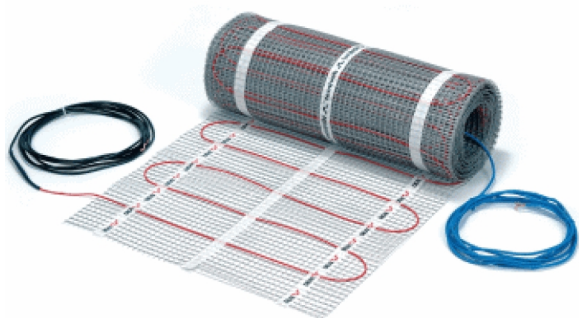

**DEVI**

**DEVIheat 150S/150W 140F0329**

OP DE CHAPE

A0001261

**ADVIESPRIJS: 136,44 EUR**

Incl. BTW | Excl. Recupel/Bebat

#### TECHNISCHE KENMERKEN

<b>Afmetingen</b>	mm	500b x 2000l
<b>Soort</b>		Met veiligheidsomvlechting
<b>Plaatsing</b>		Op chape in egalisatie
<b>Vermogen</b>	W/m <sup>2</sup>	150
<b>Aansluitwaarde</b>	W	150
<b>Spanning</b>	V	230
<b>Oppervlakte in m<sup>2</sup></b>	m <sup>2</sup>	1
<b>Koud eind per mat</b>		4 m aan elk uiteinde
<b>Extra info</b>		Minimum 7mm egalisé