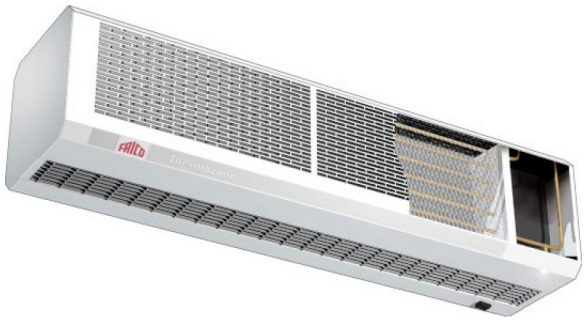

FRICO
WAC202 XL MAX 16
EN SAILLIE
A0001001

ADVIESPRIJS: 2433,90 EUR
Incl. BTW | Excl. Recupel/Bebat

TECHNISCHE KENMERKEN

Rideau d'air à raccorder au chauffage central.
Contacter notre bureau d'étude pour + information.